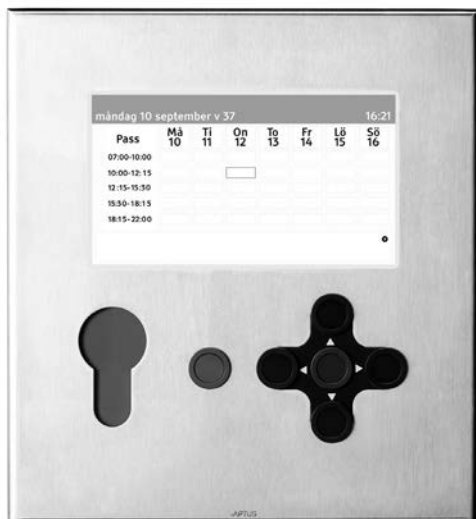

SPECIFIKATIONER

Boka 1306

Antal användare

Upp till 30 000

Korttyp

APT, APC och Aptusnyckel

Mått (hxbxd)

308x280x50 mm

Drivspänning

12 V DC, levereras av centralenheten

Nettovikt i kg

3,6

Boka 1306

Bokningstavla med grafisk display

EGENSKAPER OCH FÖRDELAR

- ▶ Rostfritt stål.
- ▶ Robust design mot vandalism.
- ▶ För utanpåliggande montage.
- ▶ Grafisk display med säkerhetsglas.
- ▶ Integrerad beröringsfri läsare med nyckelhålssymbol.
- ▶ Kan beställas med inverterad logotyp.
- ▶ Läser beröringsfria kort och nycklar (APC, APT och Aptusnyckel).
- ▶ Bokningstavla för användning ihop med övriga Multiaccess-produkter.
- ▶ Möjligt att boka upp till 128 objekt per tavla, exempelvis tvättmaskner, konferensrum, tennisbanor, squashbanor, motionsrum etc.
- ▶ Möjlighet för slumpmässig tilldelning av bokningsobjekt vilket ger ett jämnare slitage.
- ▶ Automatisk avbokning av icke utnyttjade pass.
- ▶ Antal bokningar per månad/vecka kan begränsas för att säkra kapaciteten och motverka missbruk.
- ▶ Reservera upp till ett år i förväg.
- ▶ Hela 48 bokningsbara pass per dygn.
- ▶ Möjlighet att först kunna boka nästa tid när det föregående tvättpasset är startat/ använt.
- ▶ Inställningar för tvätttider och begränsningar av antal pass är enkelt inställbara från Multiaccess.
- ▶ Avboka ett utnyttat pass för att frisläppa resterande tid.
- ▶ Göra drop in-bokning för t.ex. biltvätt. Bokning och start sker direkt om det finns ledig tid.
- ▶ Starta t.ex. bastu 60 min innan passet börjar.
- ▶ Webb-administration.
- ▶ Finns för infällt montage, välj istället Boka 1316.
- ▶ Kommunikation mellan centralenhet och bokningstavla sker krypterat med 32-bitars nycklar.