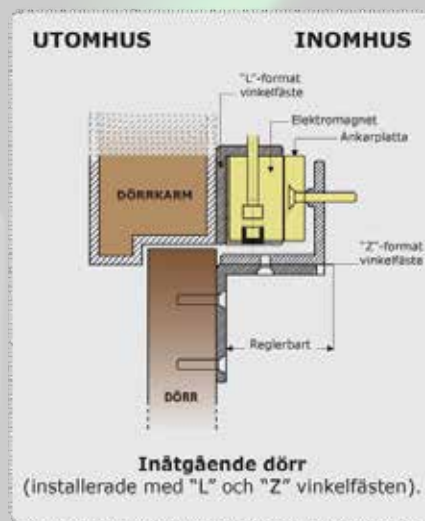

PATENTERADE ELEKTROMAGNETISKA LÅS MED LJUSINDIKERING

V3SR / V4SR / V5SR

- > Utanpåliggande montering
- > Tydlig ljusindikering av dörrstatus
  - rött = låst
  - grönt = öppen
- > Inbyggd dörrstatus med reläindikering (ersätter magnetkontakt)
- > Rekommenderas för inomhusbruk
- > Levereras med montagelist och ankarplatta
- > Tillverkad i anodiserad aluminium
- > 10 års produktgaranti
- > Patenterad

Tillval:

- V_S = indikerar spänning på
- V_SRB = indikering av låst respektive öppet med summerljud

Hållkraft:

- V3S-serien = 300kg
- V4S-serien = 400kg
- V5S-serien = 500kg

Elektromagnetens dimensioner (L x B x H):

- V3S-serien = 254 x 45 x 28mm
- V4S-serien = 254 x 50 x 29mm
- V5S-serien = 273 x 67 x 41mm

Ankarplattans dimensioner (L x B x H):

- V3S-serien = 185 x 38 x 11mm
- V4S-serien = 185 x 45 x 12mm
- V5S-serien = 185 x 60 x 12mm

Driftspänning:

- 12/24 VDC (ställbart)

Strömförbrukning:

- 12 VDC = 550mA
- 24 VDC = 275mA

Namn	Hållkraft	Ljus	Ljud	Relä-kontakt
V3S	300 kg		-	-
V3SR	300 kg		-	
V3SRB	300 kg			
V4S	400 kg		-	-
V4SR	400 kg		-	
V4SRB	400 kg			
V5S	500 kg		-	-
V5SR	500 kg		-	
V5SRB	500 kg			

**PATENTED
BREVETÉ**

Commercial

Industrial

Public Buildings

Multi-tenant Occupancy

Residential

CDVI Sweden AB
Datavägen 12B
43632 ASKIM (GÖTEBORG)

Tel: +46 (0)31 760 19 30

cdvigroup.com
cdvi.se

CDVI