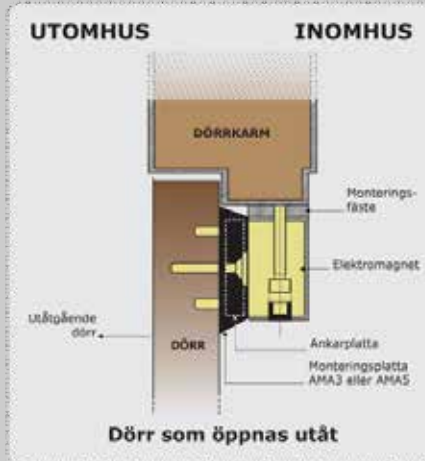

PATENTERADE ELEKTROMAGNETISKA LÅS MED LJUSINDIKERING

V3SR / V4SR / V5SR

- > Utanpåliggande montering
- > Tydlig ljusindikering av dörrstatus
  - rött = låst
  - grönt = öppen
- > Inbyggd dörrstatus med reläindikering (ersätter magnetkontakt)
- > Rekommenderas för inomhusbruk
- > Levereras med montagelist och ankarplatta
- > Tillverkad i anodiserad aluminium
- > 10 års produktgaranti
- > Patenterad

Tillval:

- V_S = indikerar spänning på
- V_SRB = indikering av låst respektive öppet med summerljud

Hållkraft:

- V3S-serien = 300kg
- V4S-serien = 400kg
- V5S-serien = 500kg

Elektromagnetens dimensioner (L x B x H):

- V3S-serien = 254 x 45 x 28mm
- V4S-serien = 254 x 50 x 29mm
- V5S-serien = 273 x 67 x 41mm

Ankarplattans dimensioner (L x B x H):

- V3S-serien = 185 x 38 x 11mm
- V4S-serien = 185 x 45 x 12mm
- V5S-serien = 185 x 60 x 12mm

Driftspänning:

- 12/24 VDC (ställbart)

Strömförbrukning:

- 12 VDC = 550mA
- 24 VDC = 275mA

Namn	Hållkraft	Ljus	Ljud	Relä-kontakt
V3S	300 kg		-	-
V3SR	300 kg		-	
V3SRB	300 kg			
V4S	400 kg		-	-
V4SR	400 kg		-	
V4SRB	400 kg			
V5S	500 kg		-	-
V5SR	500 kg		-	
V5SRB	500 kg			

**PATENTED
BREVETÉ**

Commercial

Industrial

Public Buildings

Multi-tenant Occupancy

Residential

CDVI Sweden AB
Datavägen 12B
43632 ASKIM (GÖTEBORG)

Tel: +46 (0)31 760 19 30

cdvigroup.com
cdvi.se

CDVI